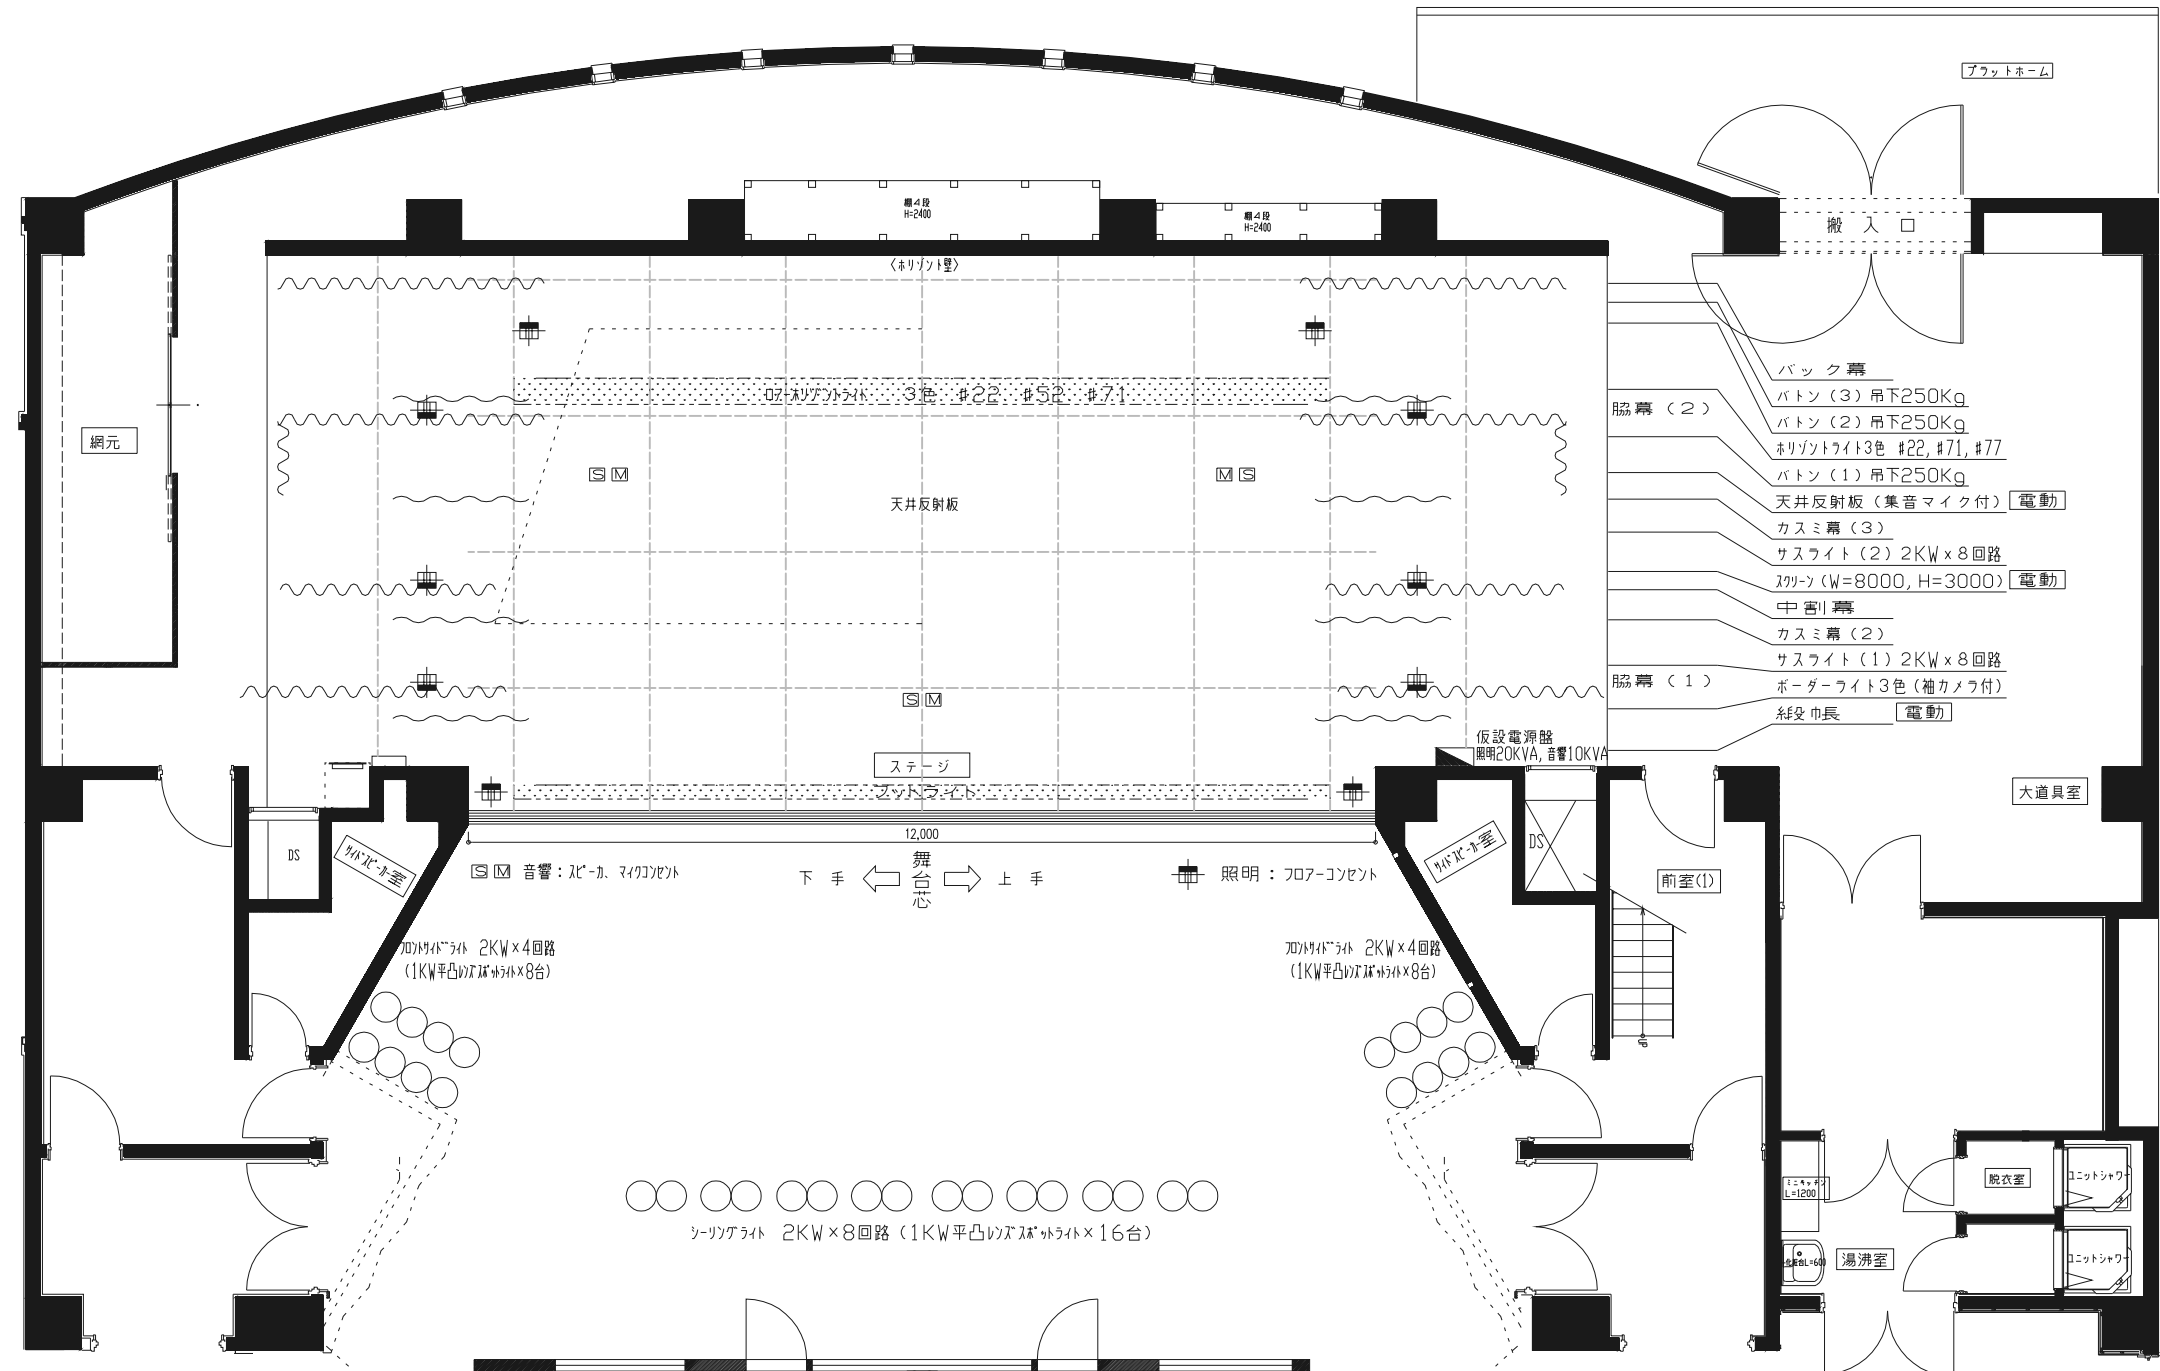

鯨賓館ホール舞台平面図

- バック幕
- バトン (3) 吊下250Kg
- バトン (2) 吊下250Kg
- ホリゾントライト 3色 #22, #71, #77
- バトン (1) 吊下250Kg
- 天井反射板 (集音マイク付) 電動
- カスミ幕 (3)
- サスライト (2) 2KW x 8回路
- スクリーン (W=8000, H=3000) 電動
- 中音リコー
- カスミ幕 (2)
- サスライト (1) 2KW x 8回路
- 脇幕 (1)
- ボーダーライト 3色 (袖カメラ付)
- 絛段巾長 電動

ステージ
12,000
下手 ← 舞台中心 → 上手
音響: スピーカ、マイクコンソール
照明: プロア-コンソール

ホリゾントライト 2KW x 4回路 (1KW平凸のスポットライト x 8台)

ソングライト 2KW x 8回路 (1KW平凸のスポットライト x 16台)

調整室

新上五島町鯨賓館ミュージアム

〒857-4211 長崎県南松浦郡新上五島町有川郷578番地36
TEL 0959-42-0180
FAX 0959-42-0428